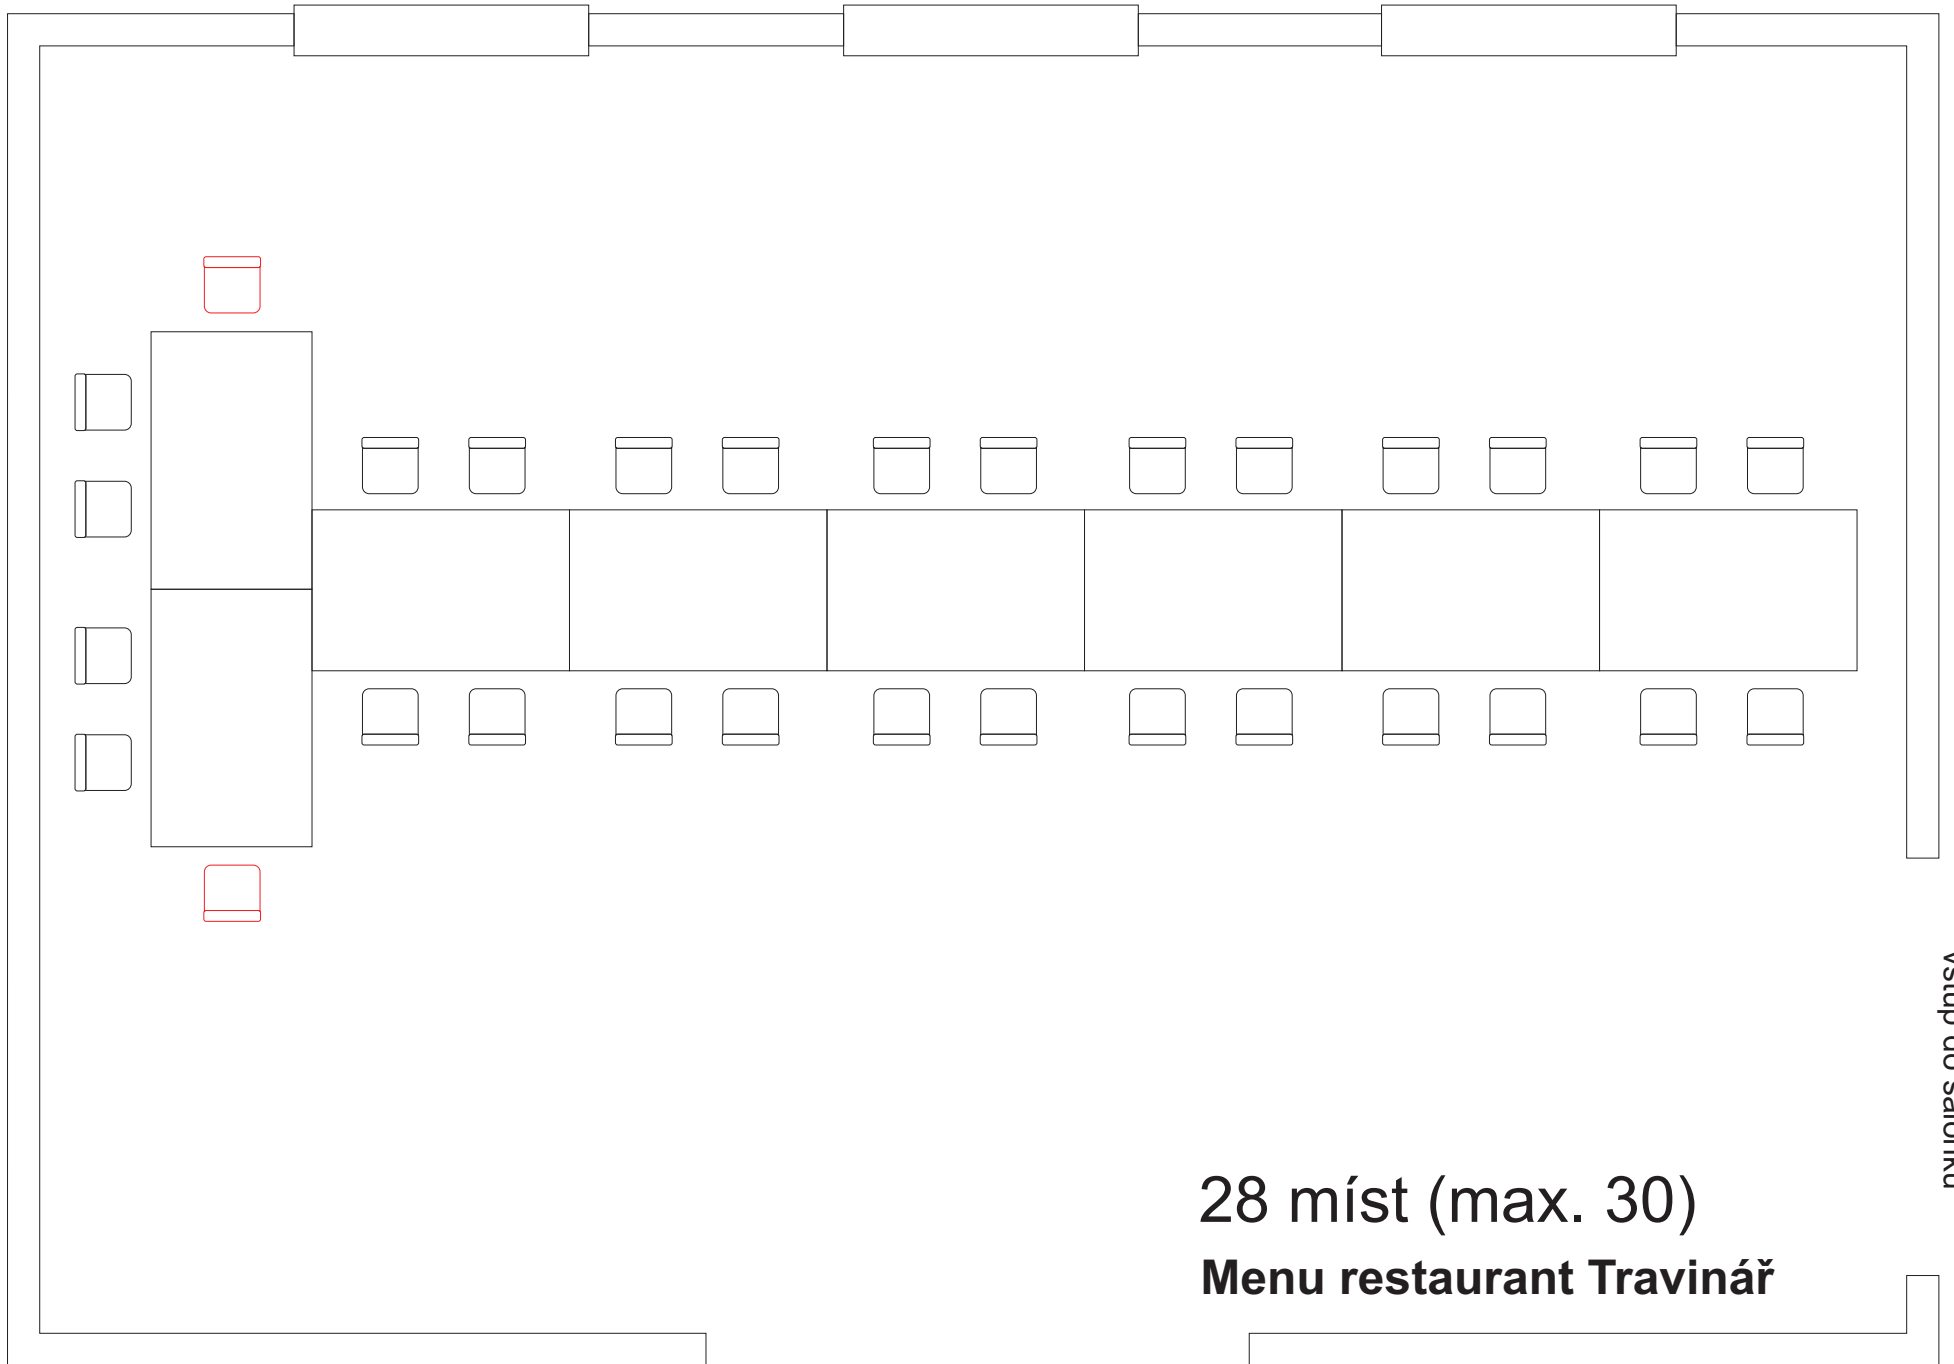

východ na terasu

vstup do salónku

30 míst (max. 34)

Menu restaurant Travinář

východ na terasu

vstup do salónku

39 míst (max. 44)

Menu restaurant Travinář

východ na terasu

vstup do salónku

20 míst

Menu restaurant Travinář

východ na terasu

vstup do salónku

24 míst

Menu restaurant Travinář

východ na terasu

vstup do salónku

30 míst

Menu restaurant Travinář

východ na terasu

28 míst (max. 30)

Menu restaurant Travinář

vstup do salónku

východ na terasu

východ na terasu

vstup do salónku

30 míst (max. 36)

Menu restaurant Travinář