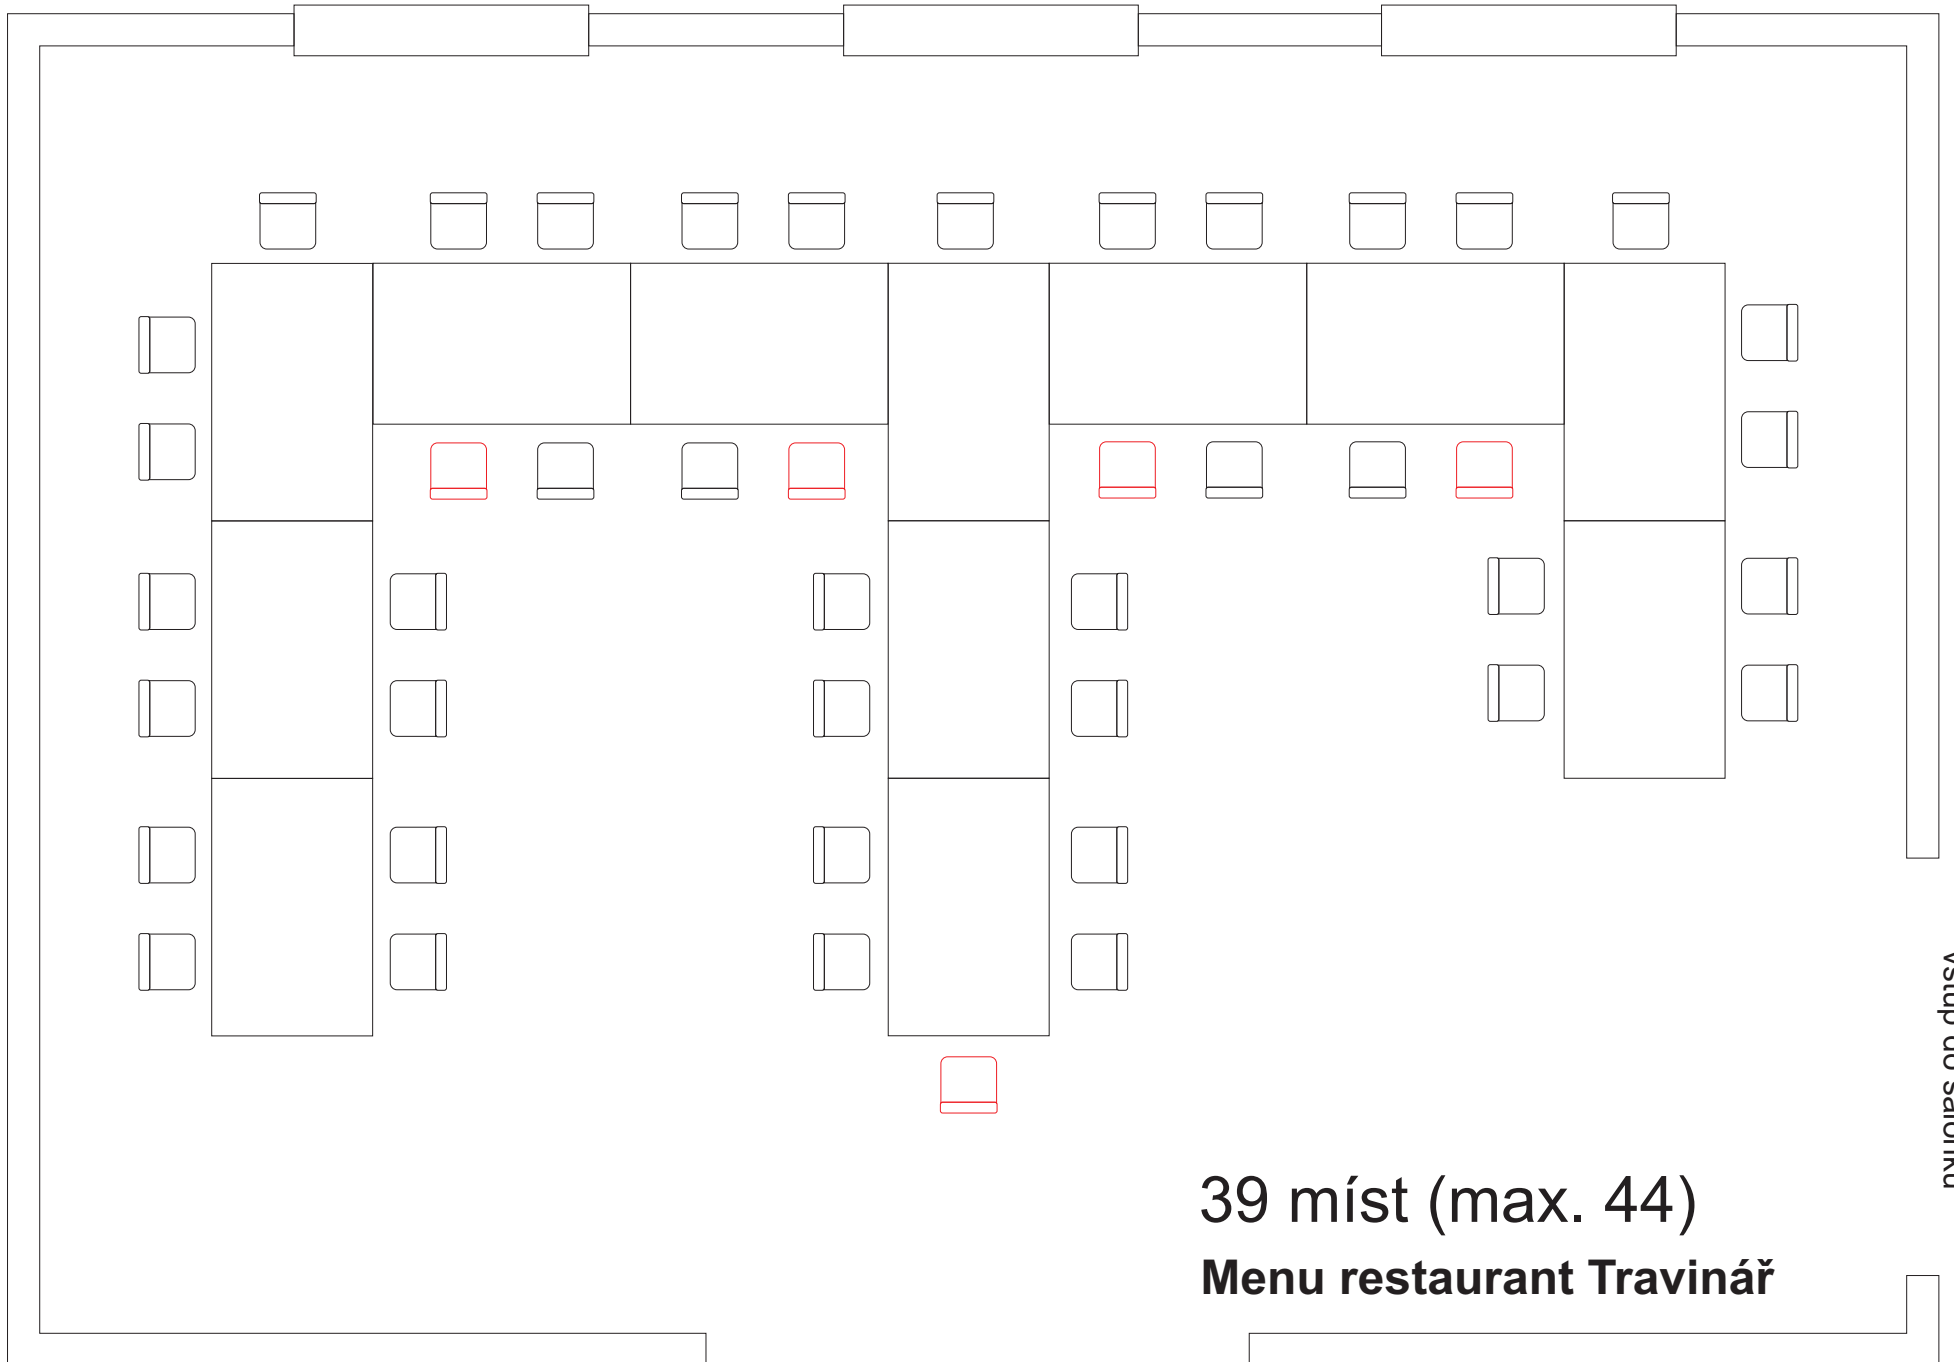

východ na terasu

vstup do salónku

30 míst (max. 34)

Menu restaurant Travinář

východ na terasu

vstup do salónku

39 míst (max. 44)

Menu restaurant Travinář

východ na terasu

vstup do salónku

20 míst

Menu restaurant Travinář

východ na terasu

vstup do salónku

24 míst

Menu restaurant Travinář

východ na terasu

vstup do salónku

30 míst

Menu restaurant Travinář

východ na terasu

28 míst (max. 30)

Menu restaurant Travinář

vstup do salónku

východ na terasu

východ na terasu

vstup do salónku

30 míst (max. 36)

Menu restaurant Travinář