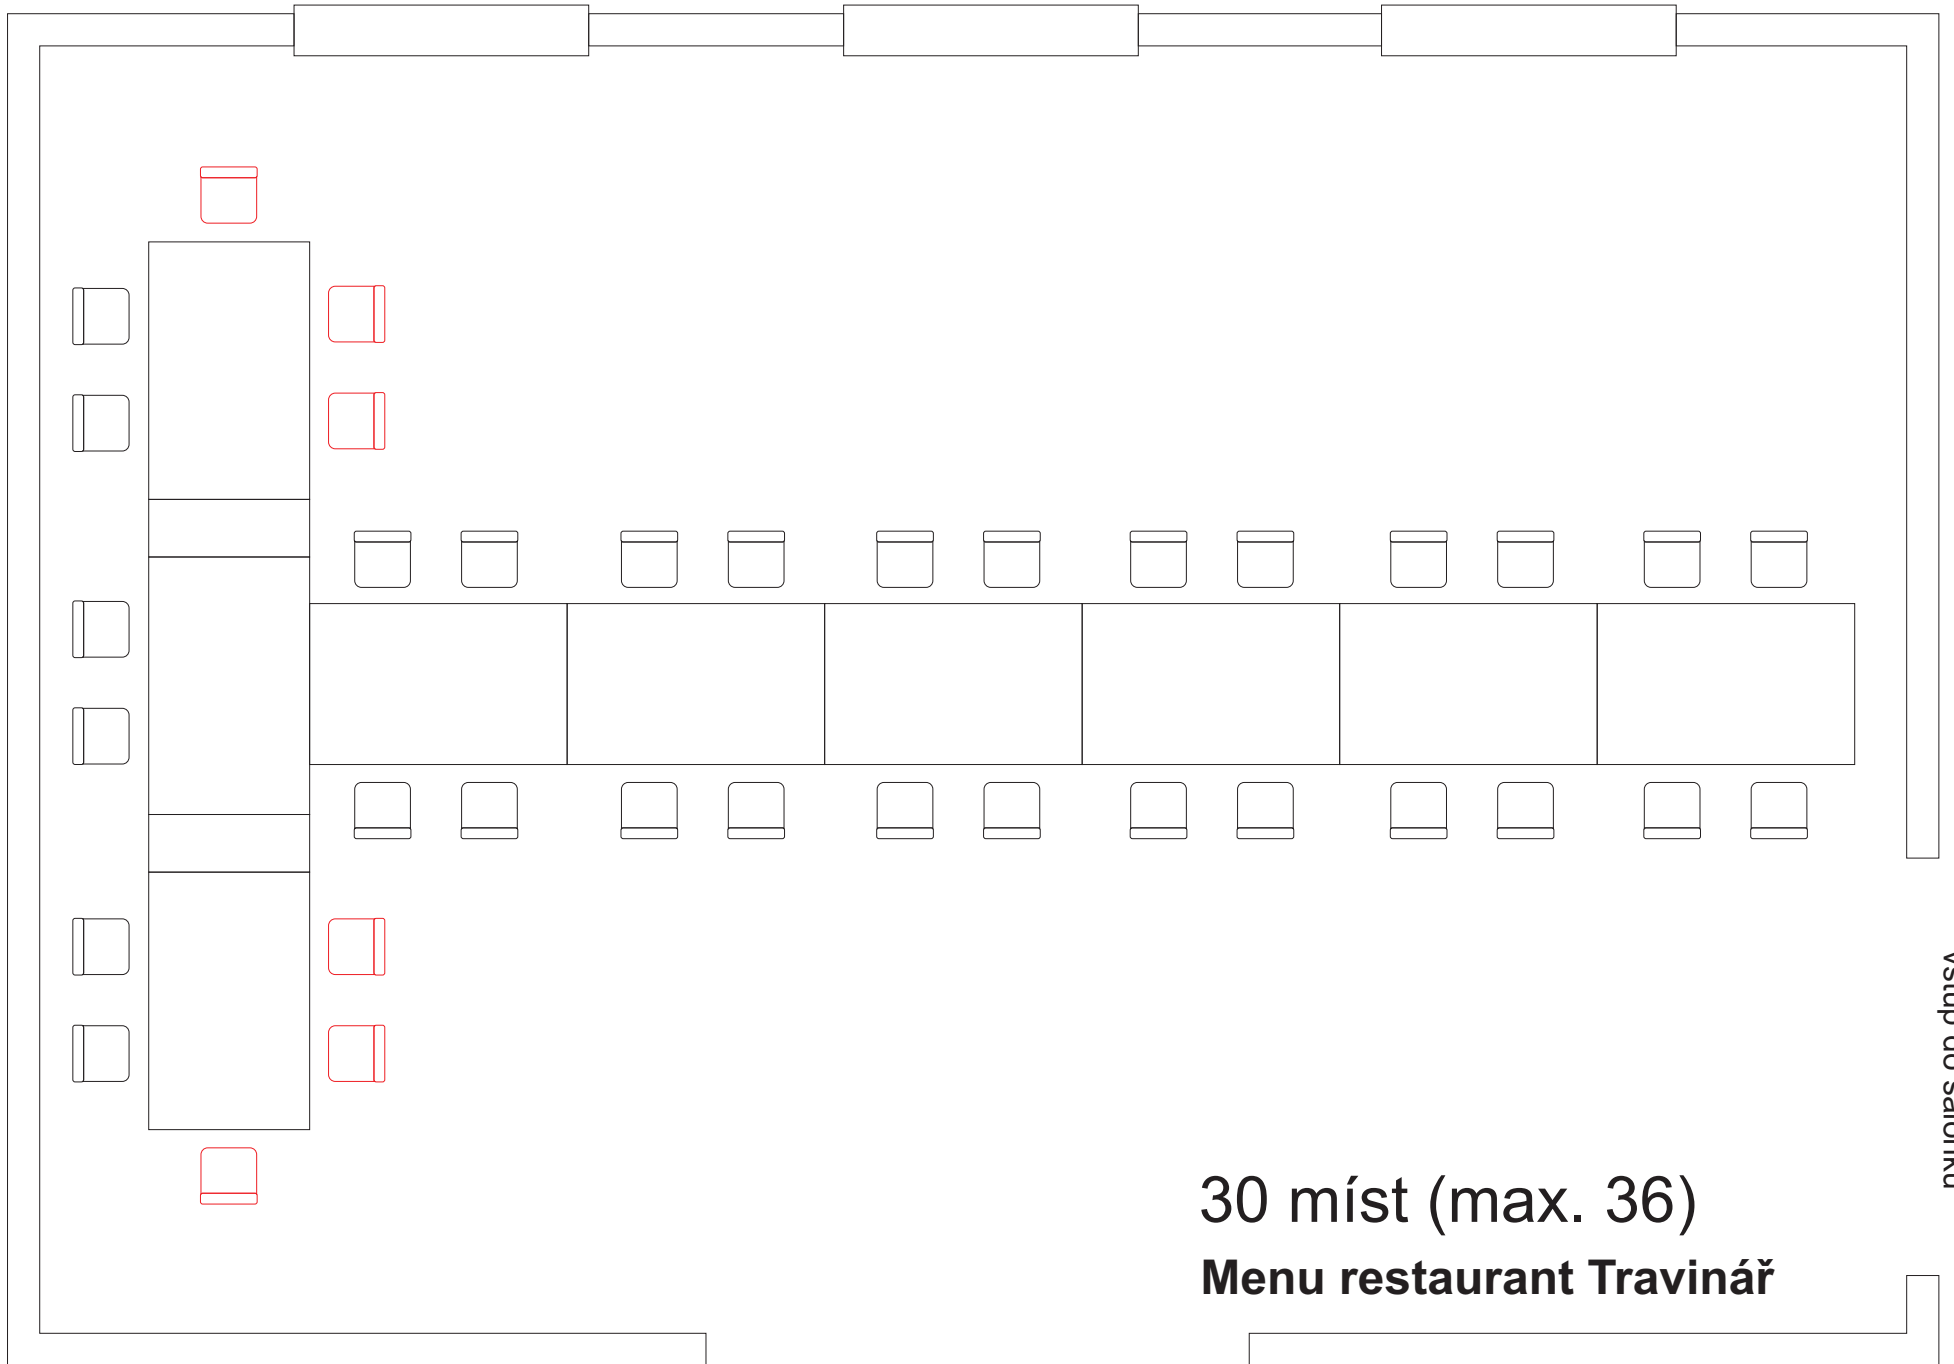

východ na terasu

vstup do salónku

30 míst (max. 34)

Menu restaurant Travinář

východ na terasu

vstup do salónku

39 míst (max. 44)

Menu restaurant Travinář

východ na terasu

vstup do salónku

20 míst

Menu restaurant Travinář

východ na terasu

vstup do salónku

24 míst

Menu restaurant Travinář

východ na terasu

vstup do salónku

30 míst

Menu restaurant Travinář

východ na terasu

28 míst (max. 30)

Menu restaurant Travinář

vstup do salónku

východ na terasu

východ na terasu

vstup do salónku

30 míst (max. 36)

Menu restaurant Travinář