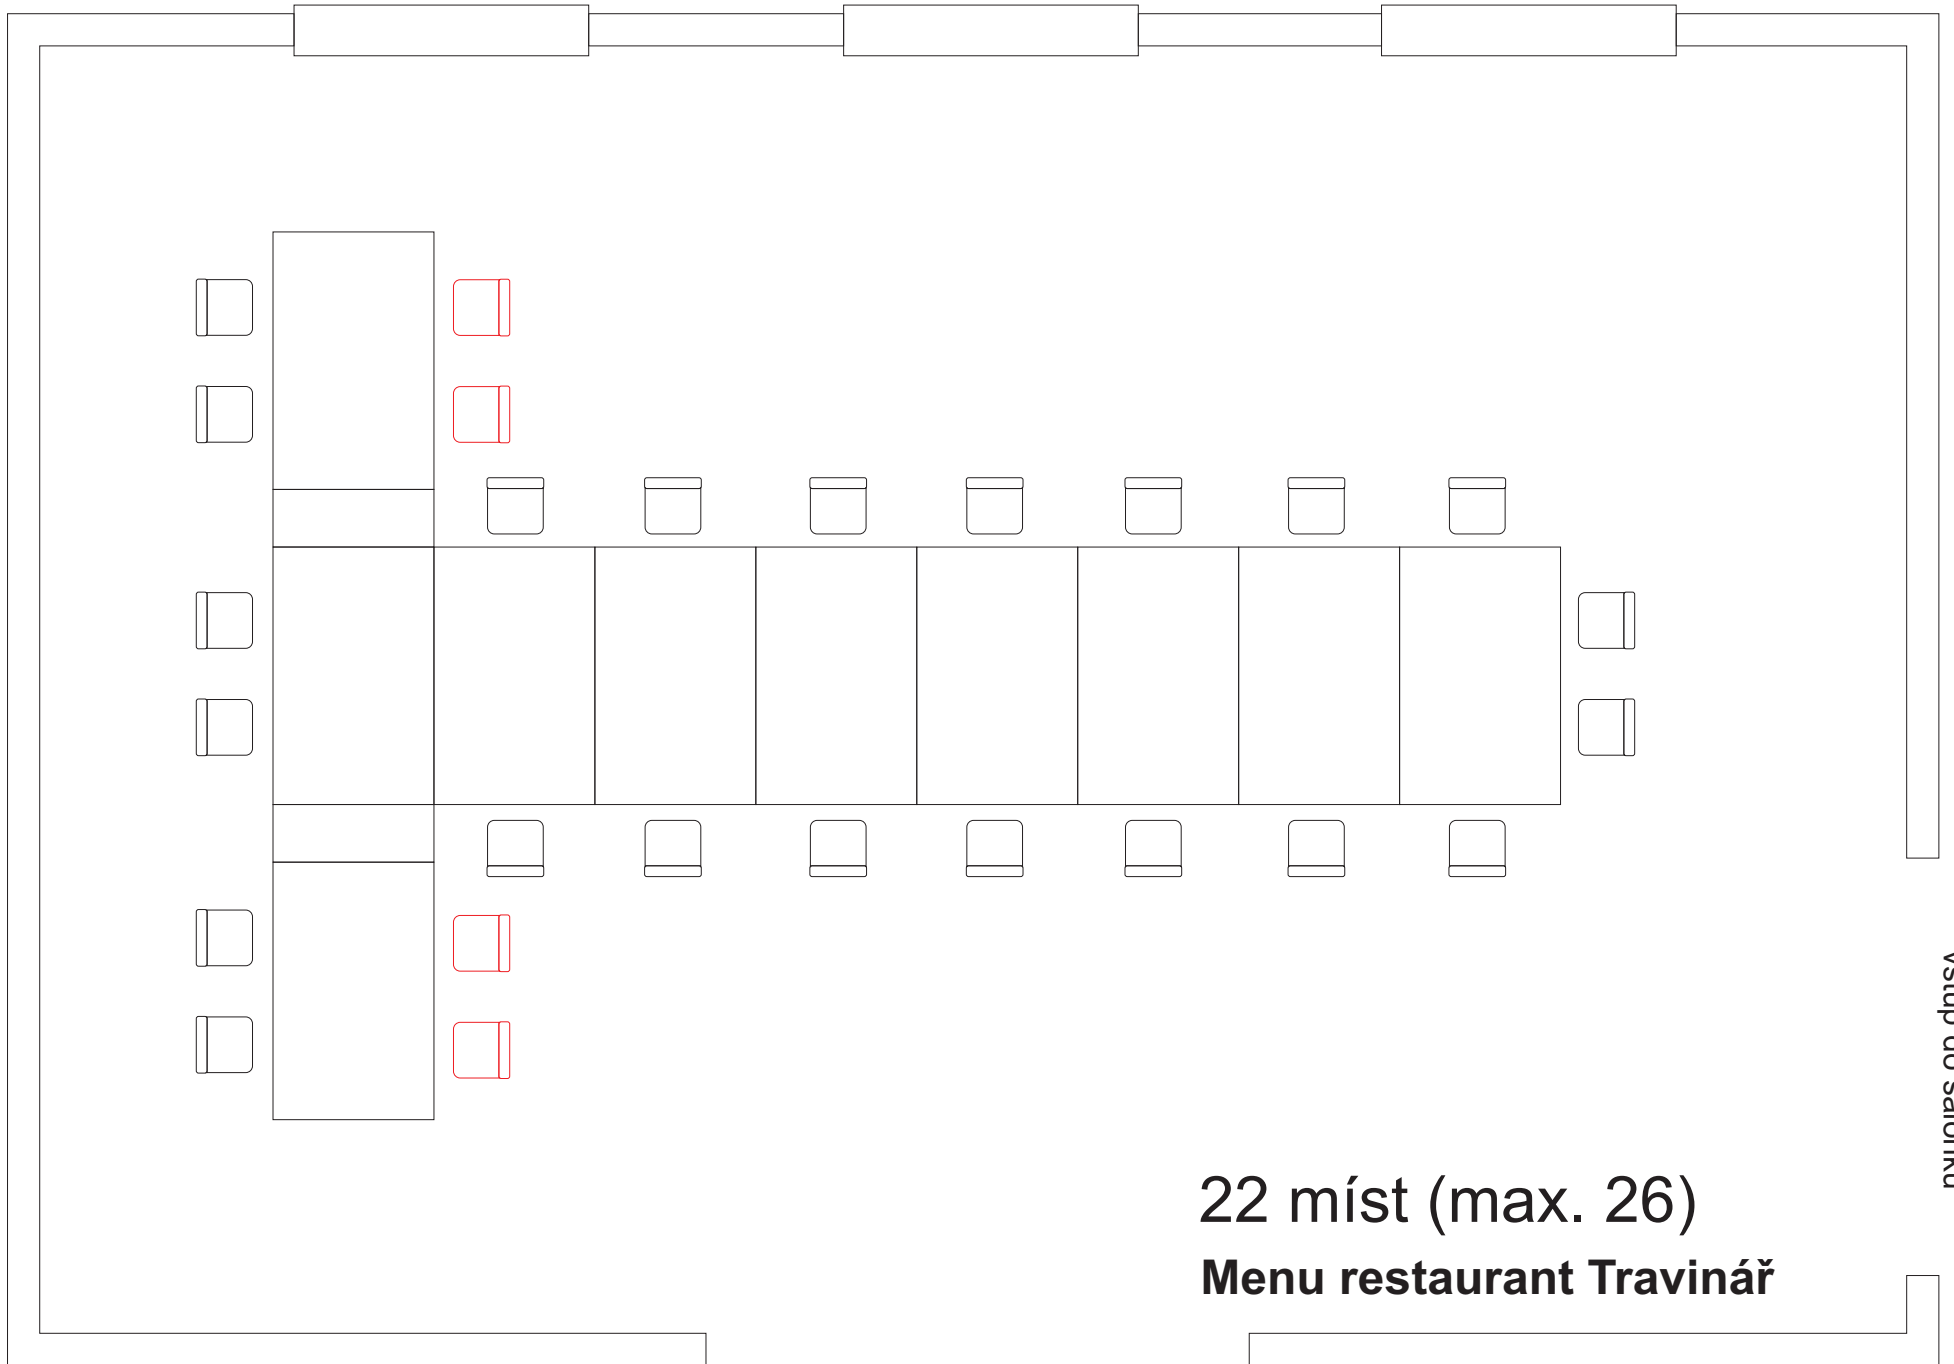

východ na terasu

vstup do salónku

30 míst (max. 34)

Menu restaurant Travinář

východ na terasu

vstup do salónku

39 míst (max. 44)

Menu restaurant Travinář

východ na terasu

vstup do salónku

20 míst

Menu restaurant Travinář

východ na terasu

vstup do salónku

24 míst

Menu restaurant Travinář

východ na terasu

vstup do salónku

30 míst

Menu restaurant Travinář

východ na terasu

28 míst (max. 30)

Menu restaurant Travinář

vstup do salónku

východ na terasu

východ na terasu

vstup do salónku

30 míst (max. 36)

Menu restaurant Travinář