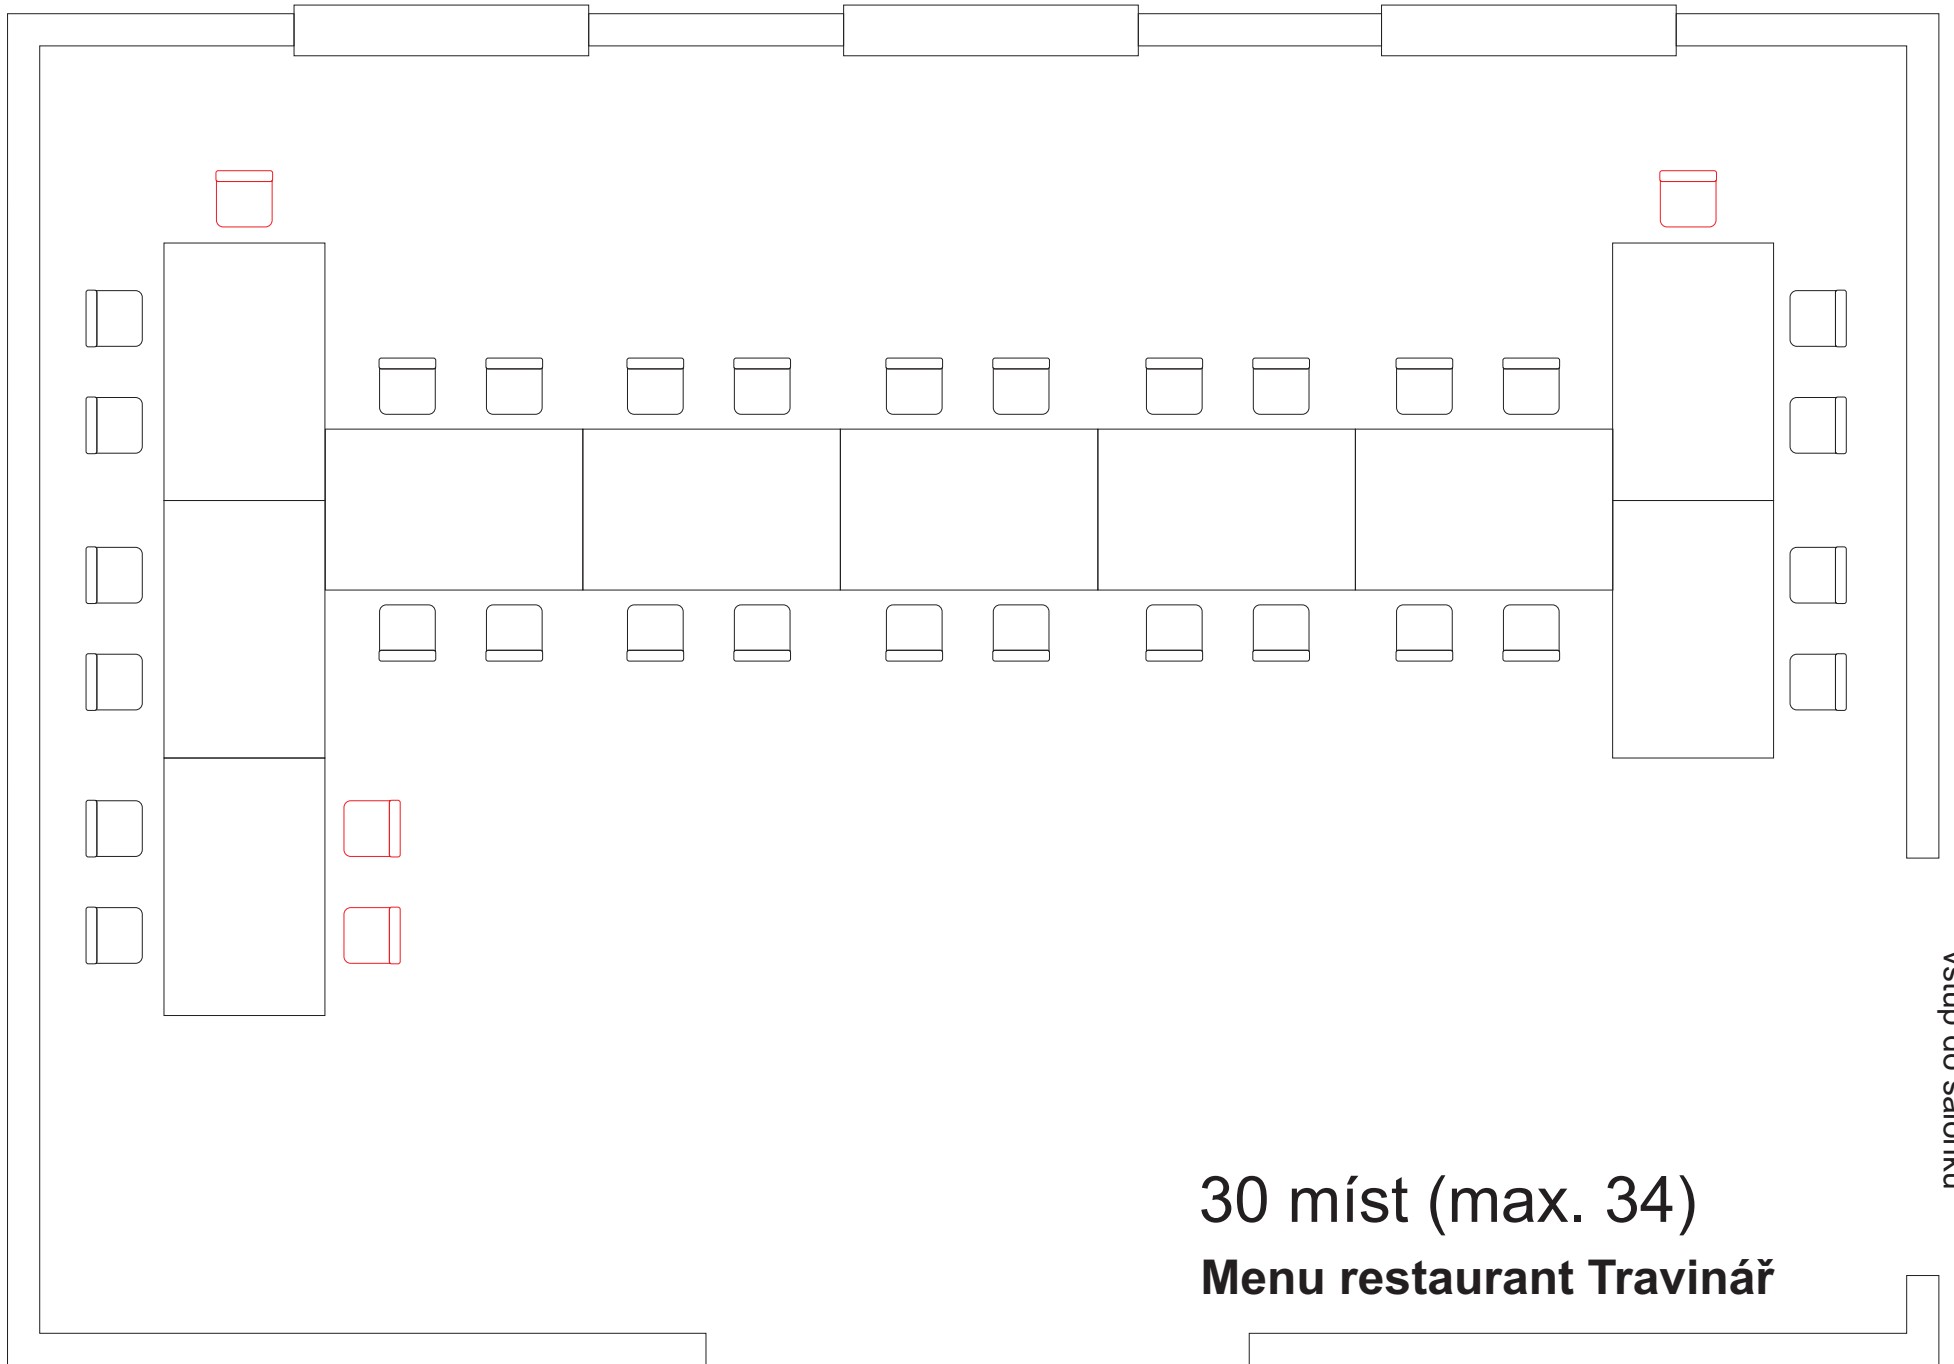

východ na terasu

vstup do salónku

30 míst (max. 34)

Menu restaurant Travinář

východ na terasu

vstup do salónku

39 míst (max. 44)

Menu restaurant Travinář

východ na terasu

vstup do salónku

20 míst

Menu restaurant Travinář

východ na terasu

vstup do salónku

24 míst

Menu restaurant Travinář

východ na terasu

vstup do salónku

30 míst

Menu restaurant Travinář

východ na terasu

28 míst (max. 30)

Menu restaurant Travinář

vstup do salónku

východ na terasu

východ na terasu

vstup do salónku

30 míst (max. 36)

Menu restaurant Travinář