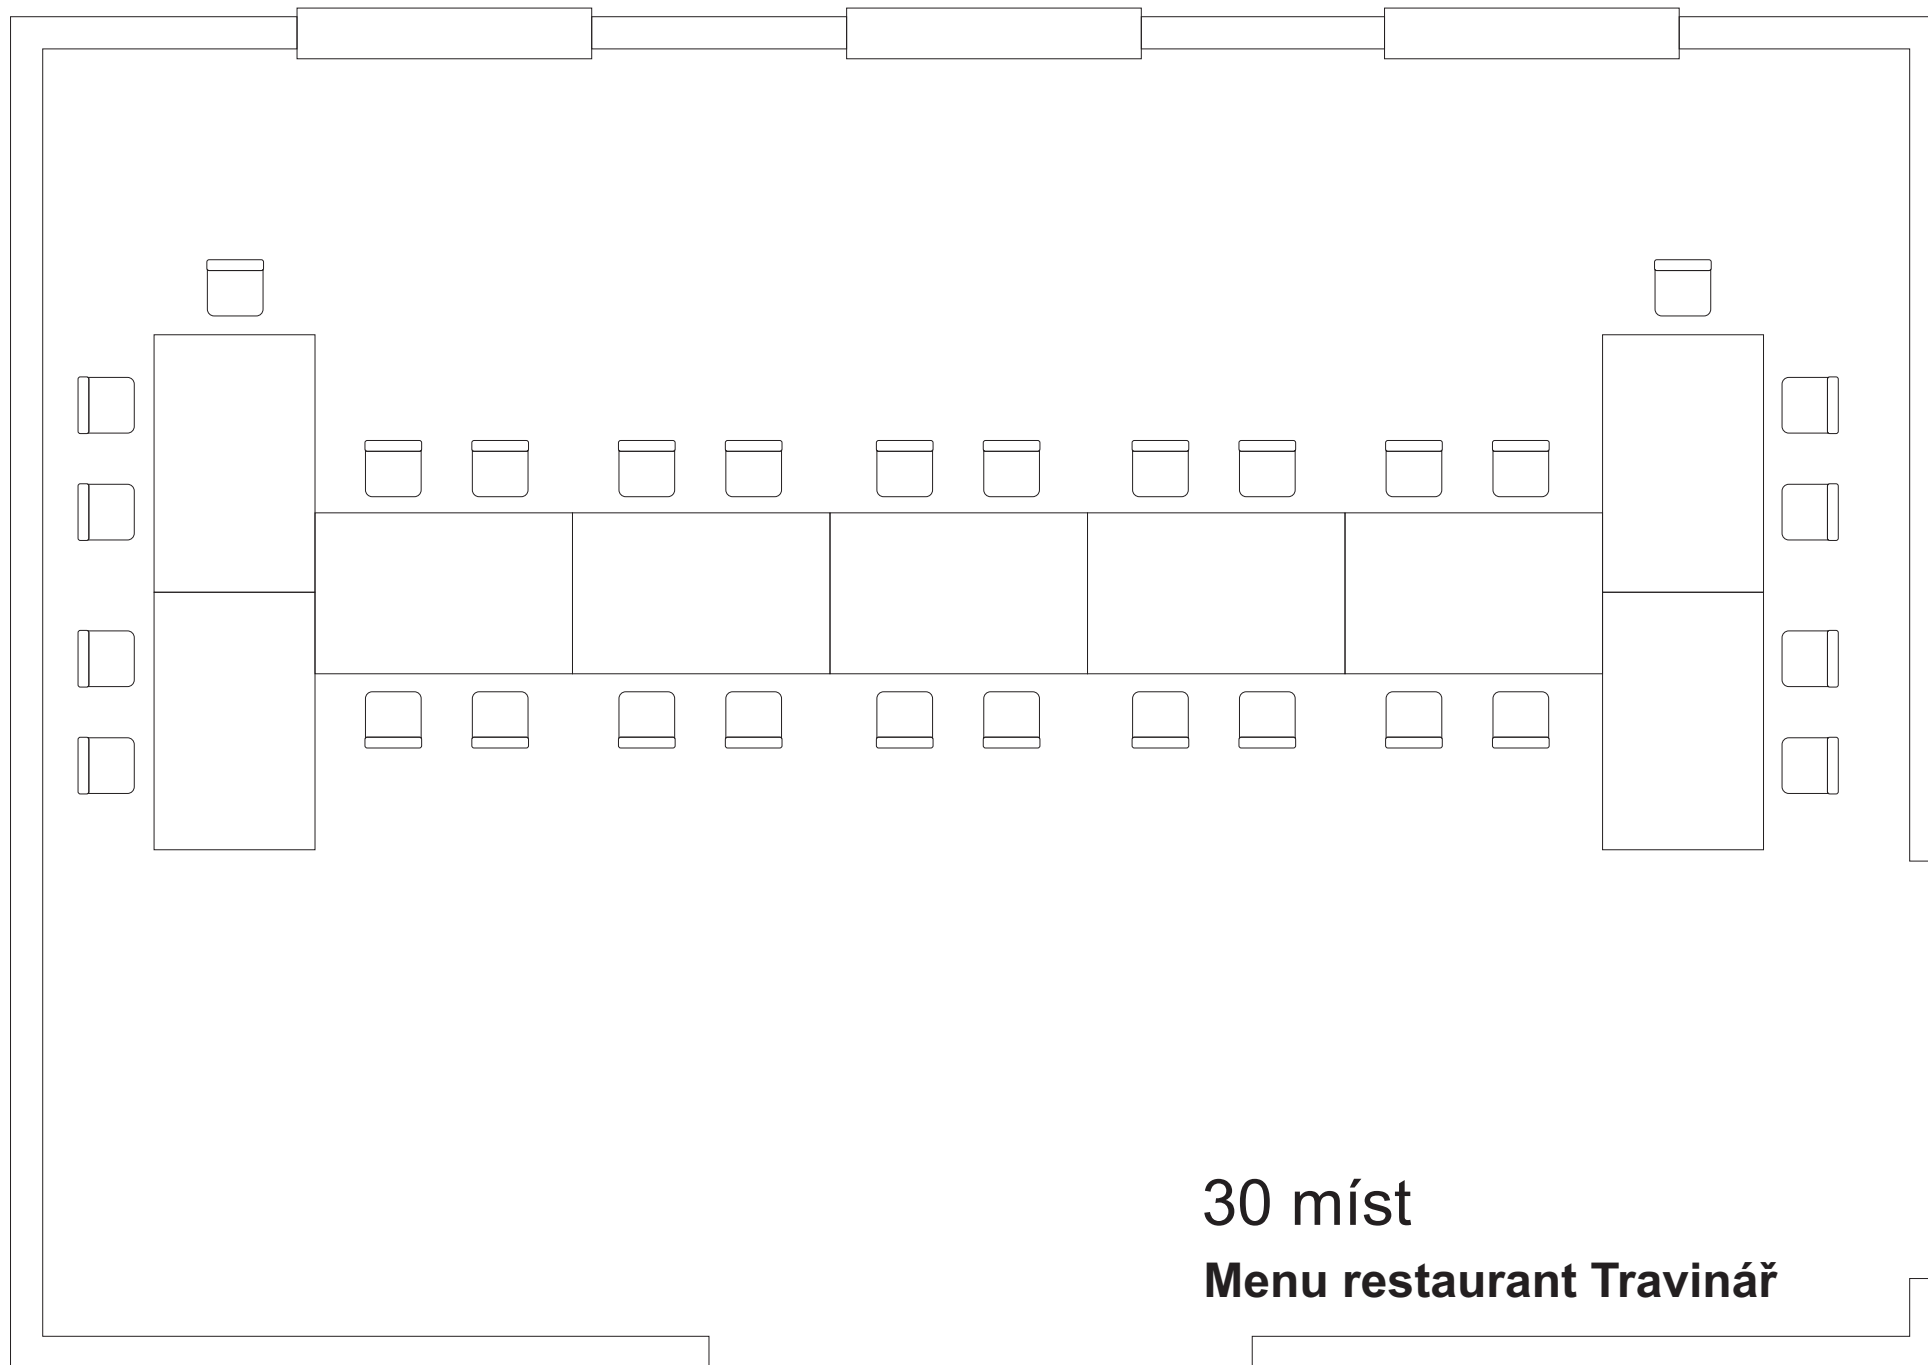

východ na terasu

vstup do salónku

30 míst (max. 34)

Menu restaurant Travinář

východ na terasu

vstup do salónku

39 míst (max. 44)

Menu restaurant Travinář

východ na terasu

vstup do salónku

20 míst

Menu restaurant Travinář

východ na terasu

vstup do salónku

24 míst

Menu restaurant Travinář

východ na terasu

vstup do salónku

30 míst

Menu restaurant Travinář

východ na terasu

28 míst (max. 30)

Menu restaurant Travinář

vstup do salónku

východ na terasu

východ na terasu

vstup do salónku

30 míst (max. 36)

Menu restaurant Travinář