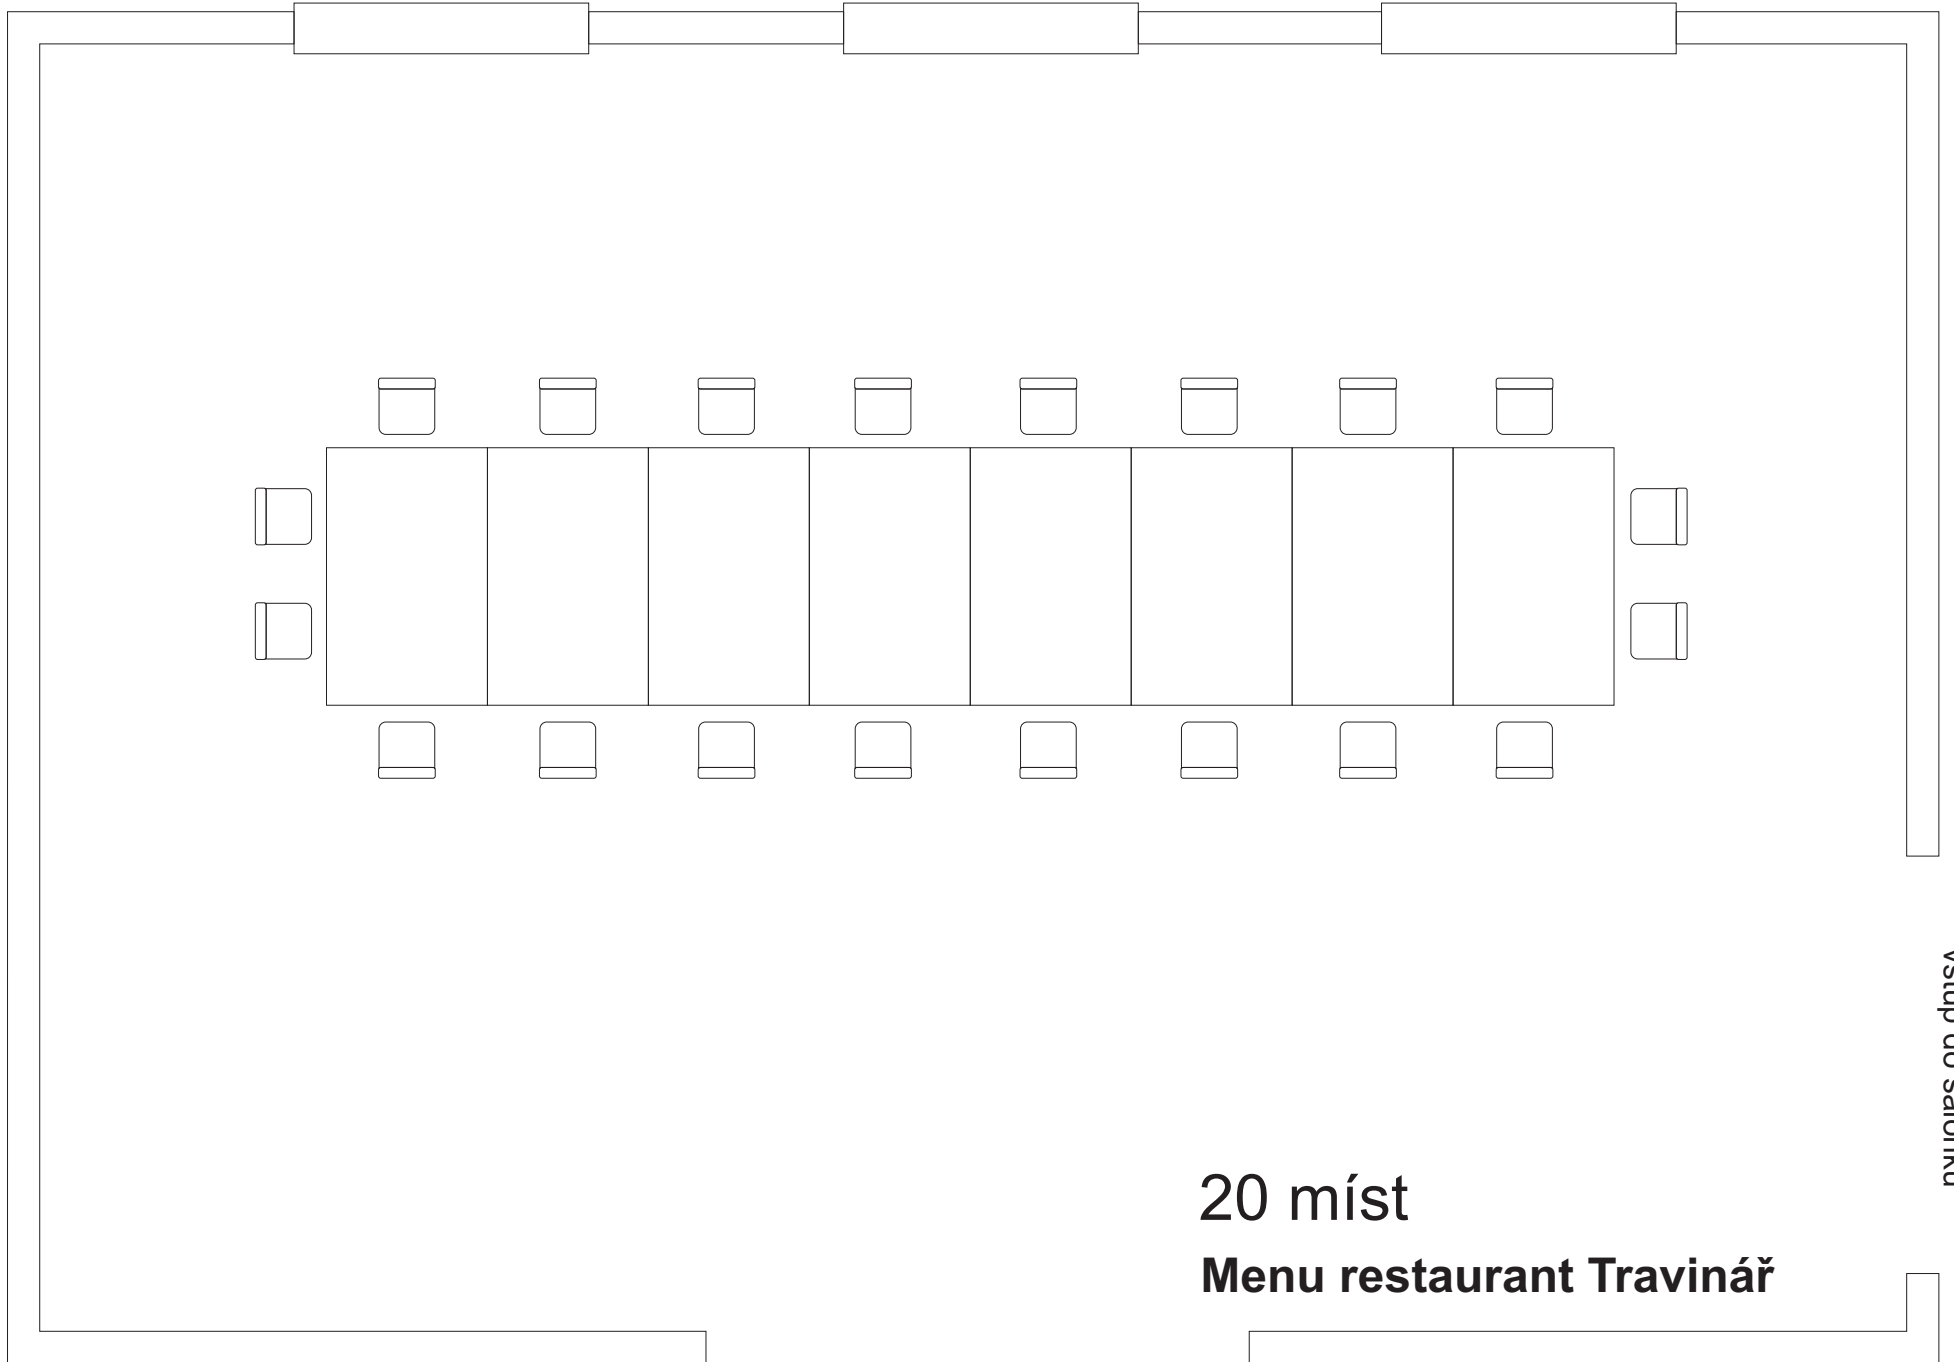

východ na terasu

vstup do salónku

30 míst (max. 34)

Menu restaurant Travinář

východ na terasu

vstup do salónku

39 míst (max. 44)

Menu restaurant Travinář

východ na terasu

vstup do salónku

20 míst

Menu restaurant Travinář

východ na terasu

vstup do salónku

24 míst

Menu restaurant Travinář

východ na terasu

vstup do salónku

30 míst

Menu restaurant Travinář

východ na terasu

28 míst (max. 30)

Menu restaurant Travinář

vstup do salónku

východ na terasu

východ na terasu

vstup do salónku

30 míst (max. 36)

Menu restaurant Travinář