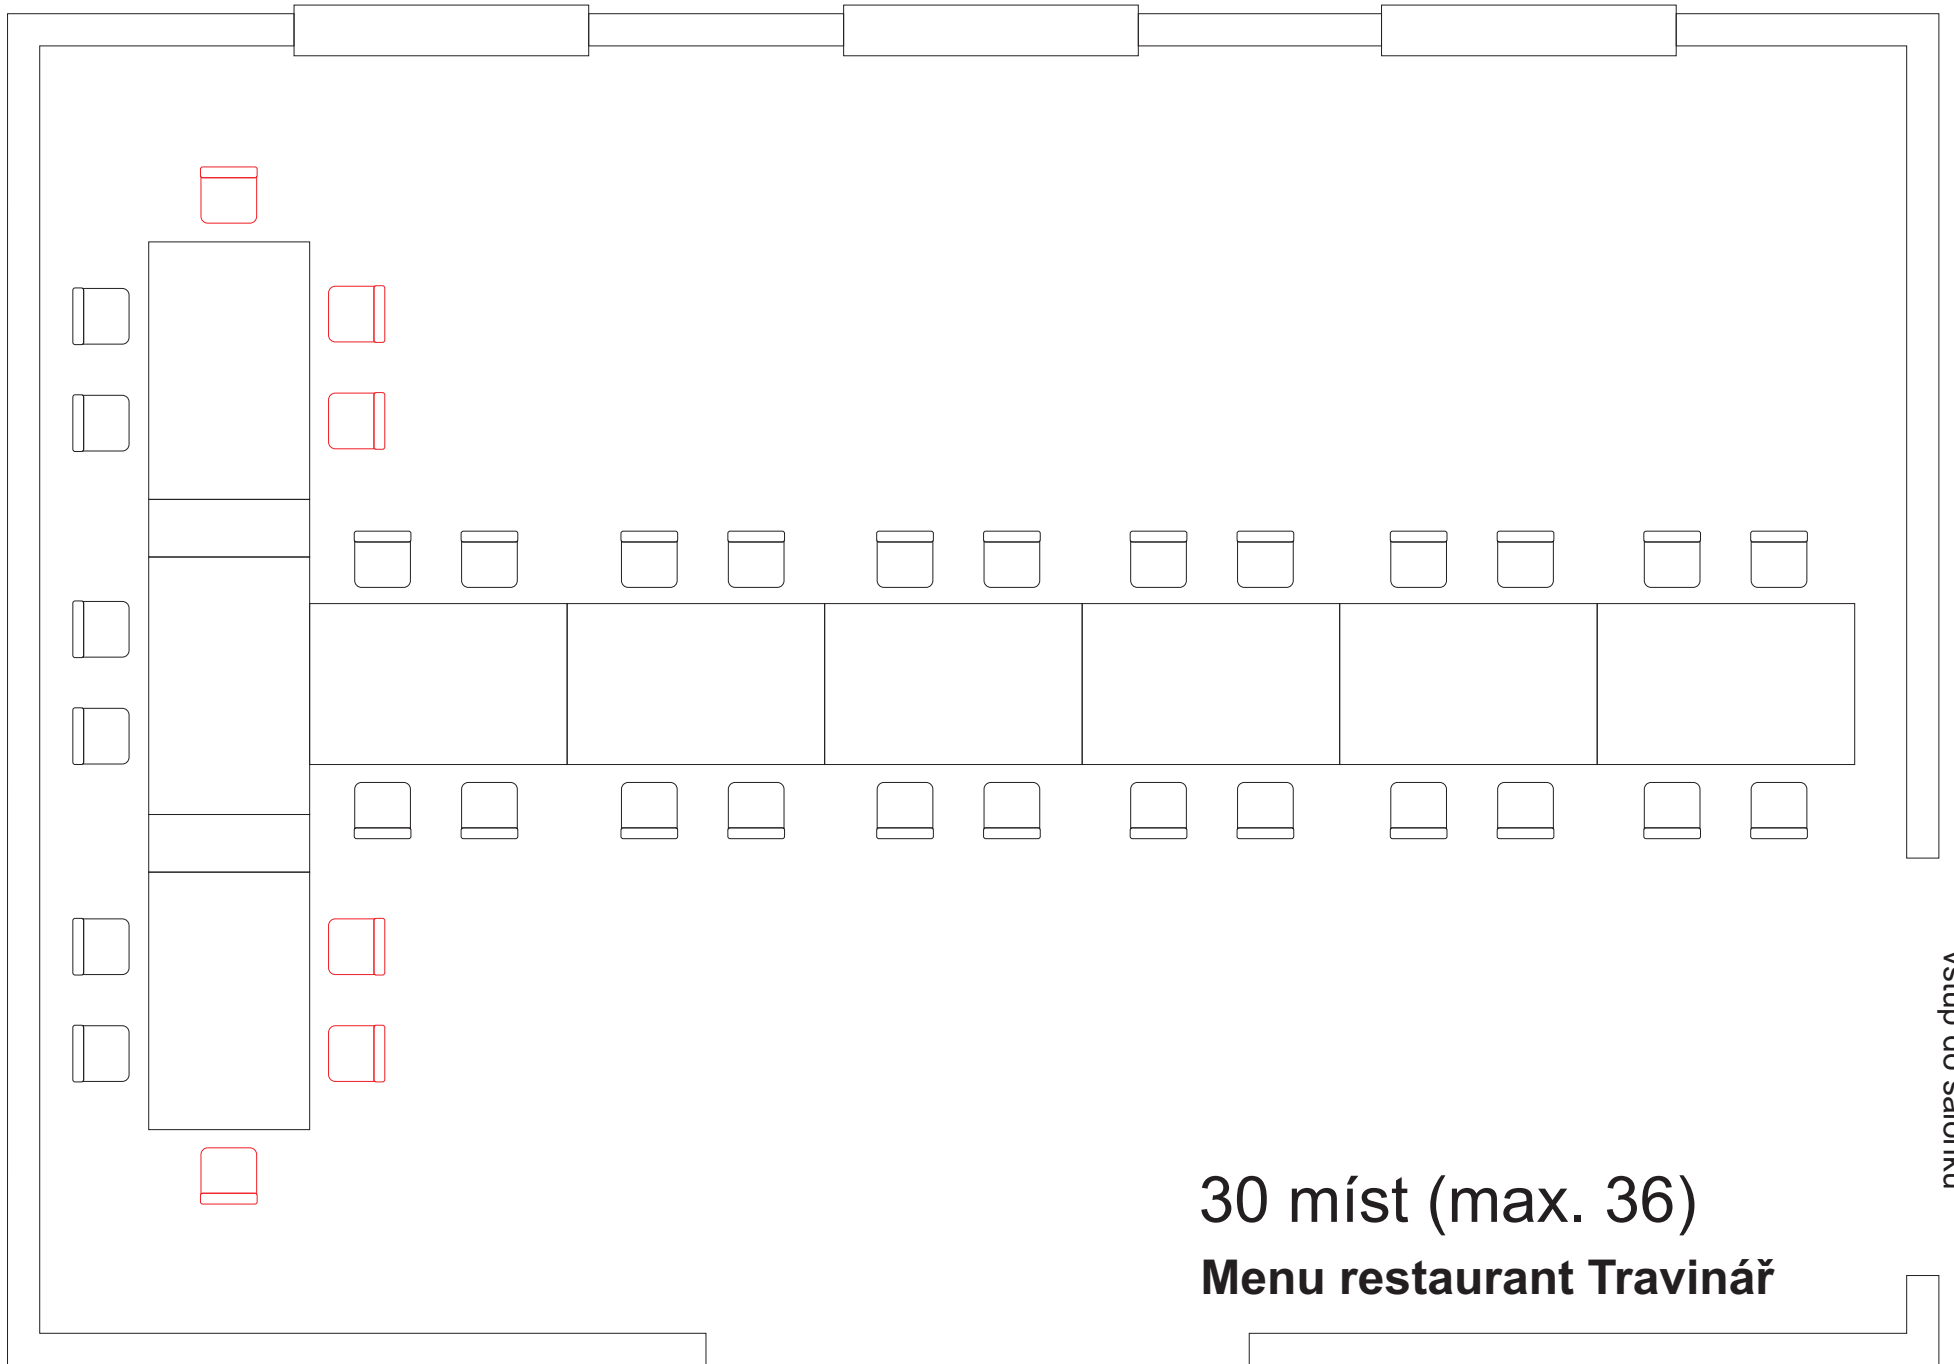

východ na terasu

vstup do salónku

30 míst (max. 36)

Menu restaurant Travinář