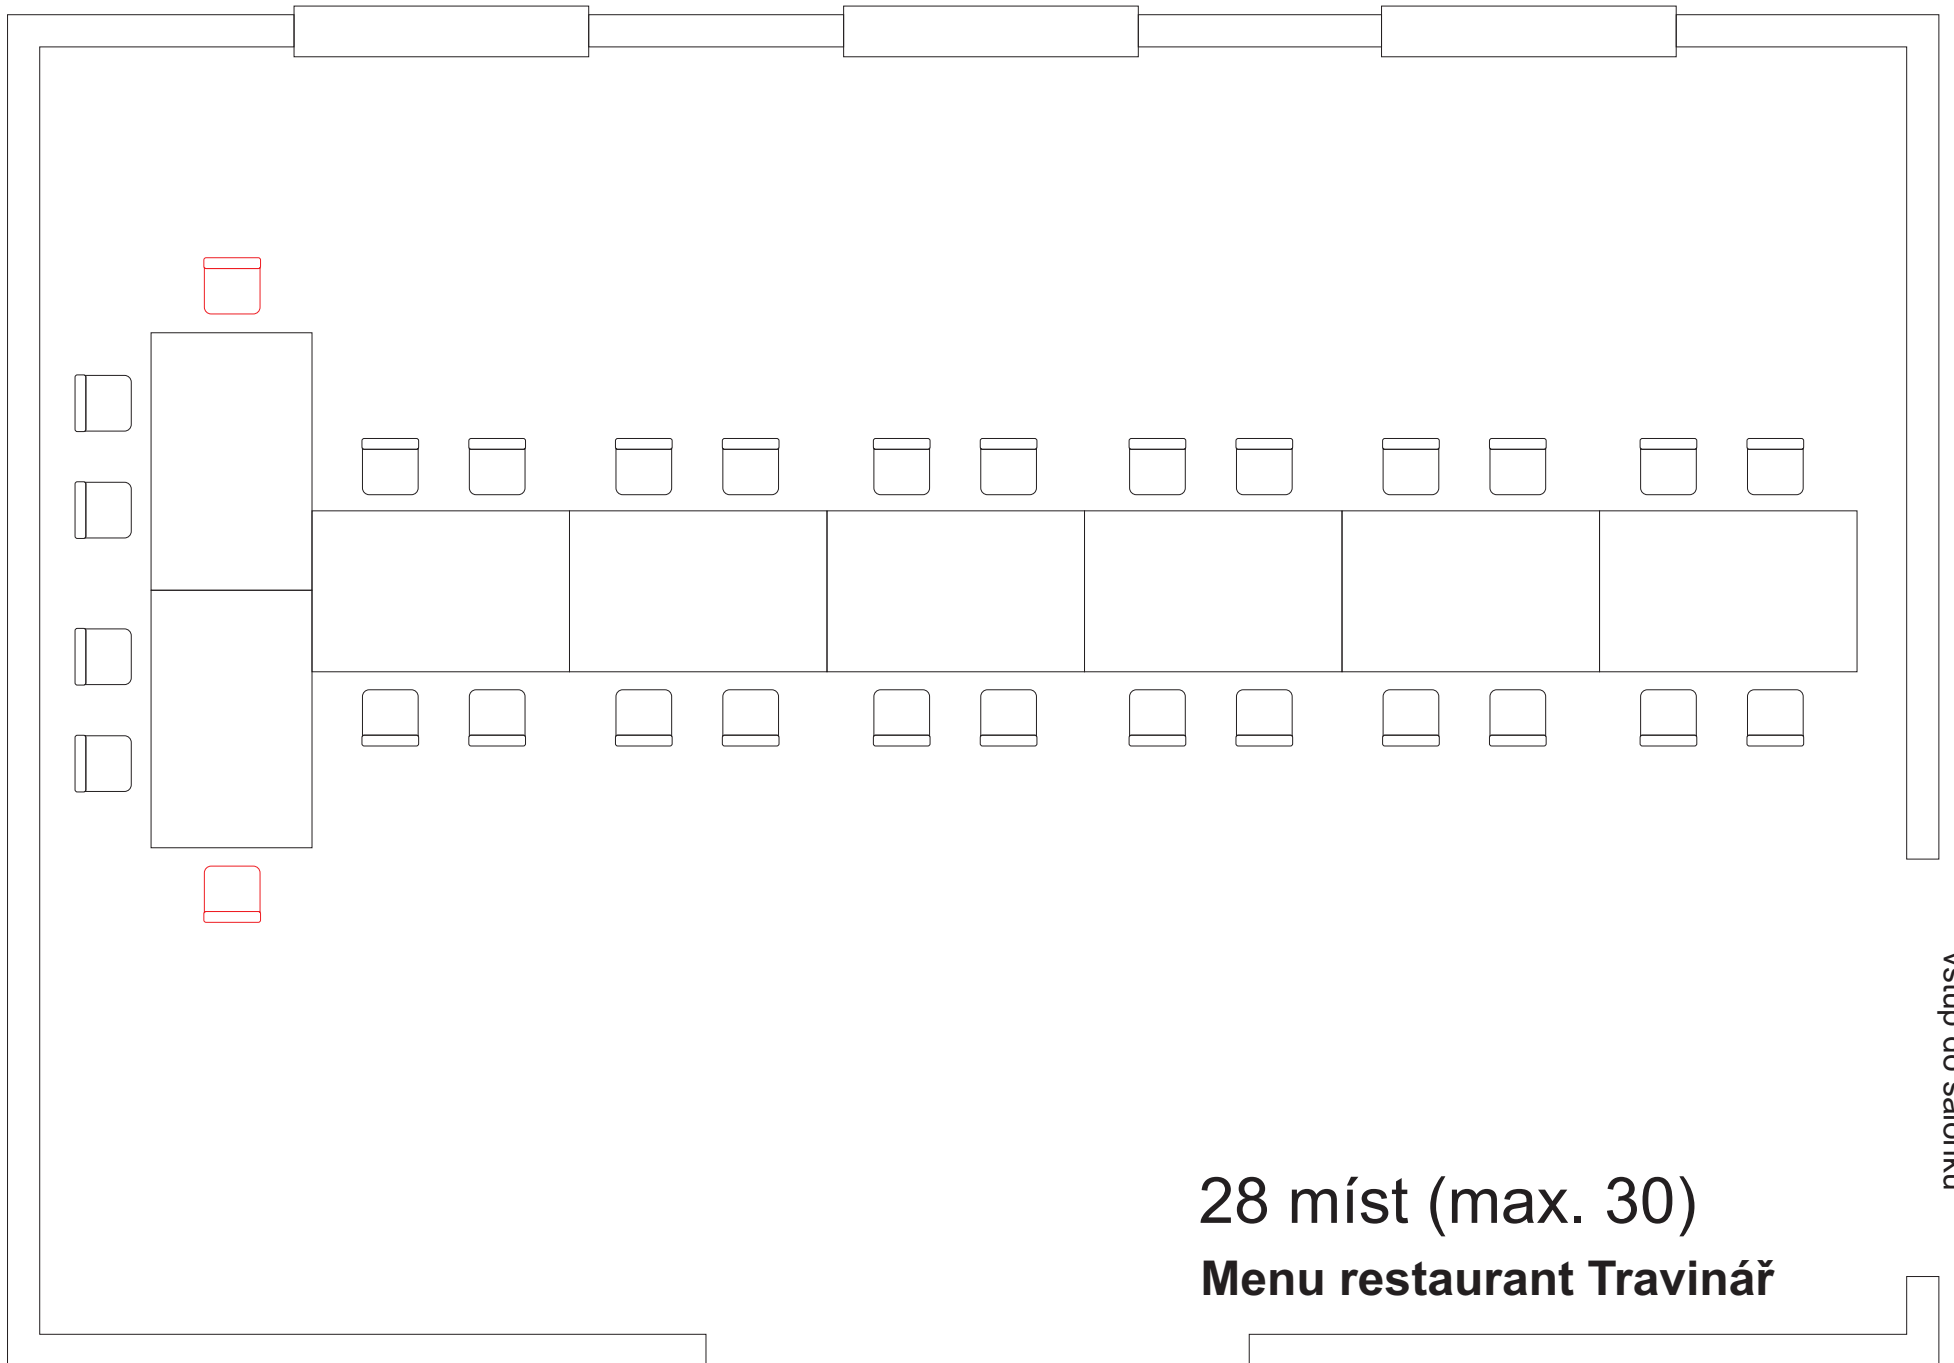

východ na terasu

28 míst (max. 30)

Menu restaurant Travinář

vstup do salónku