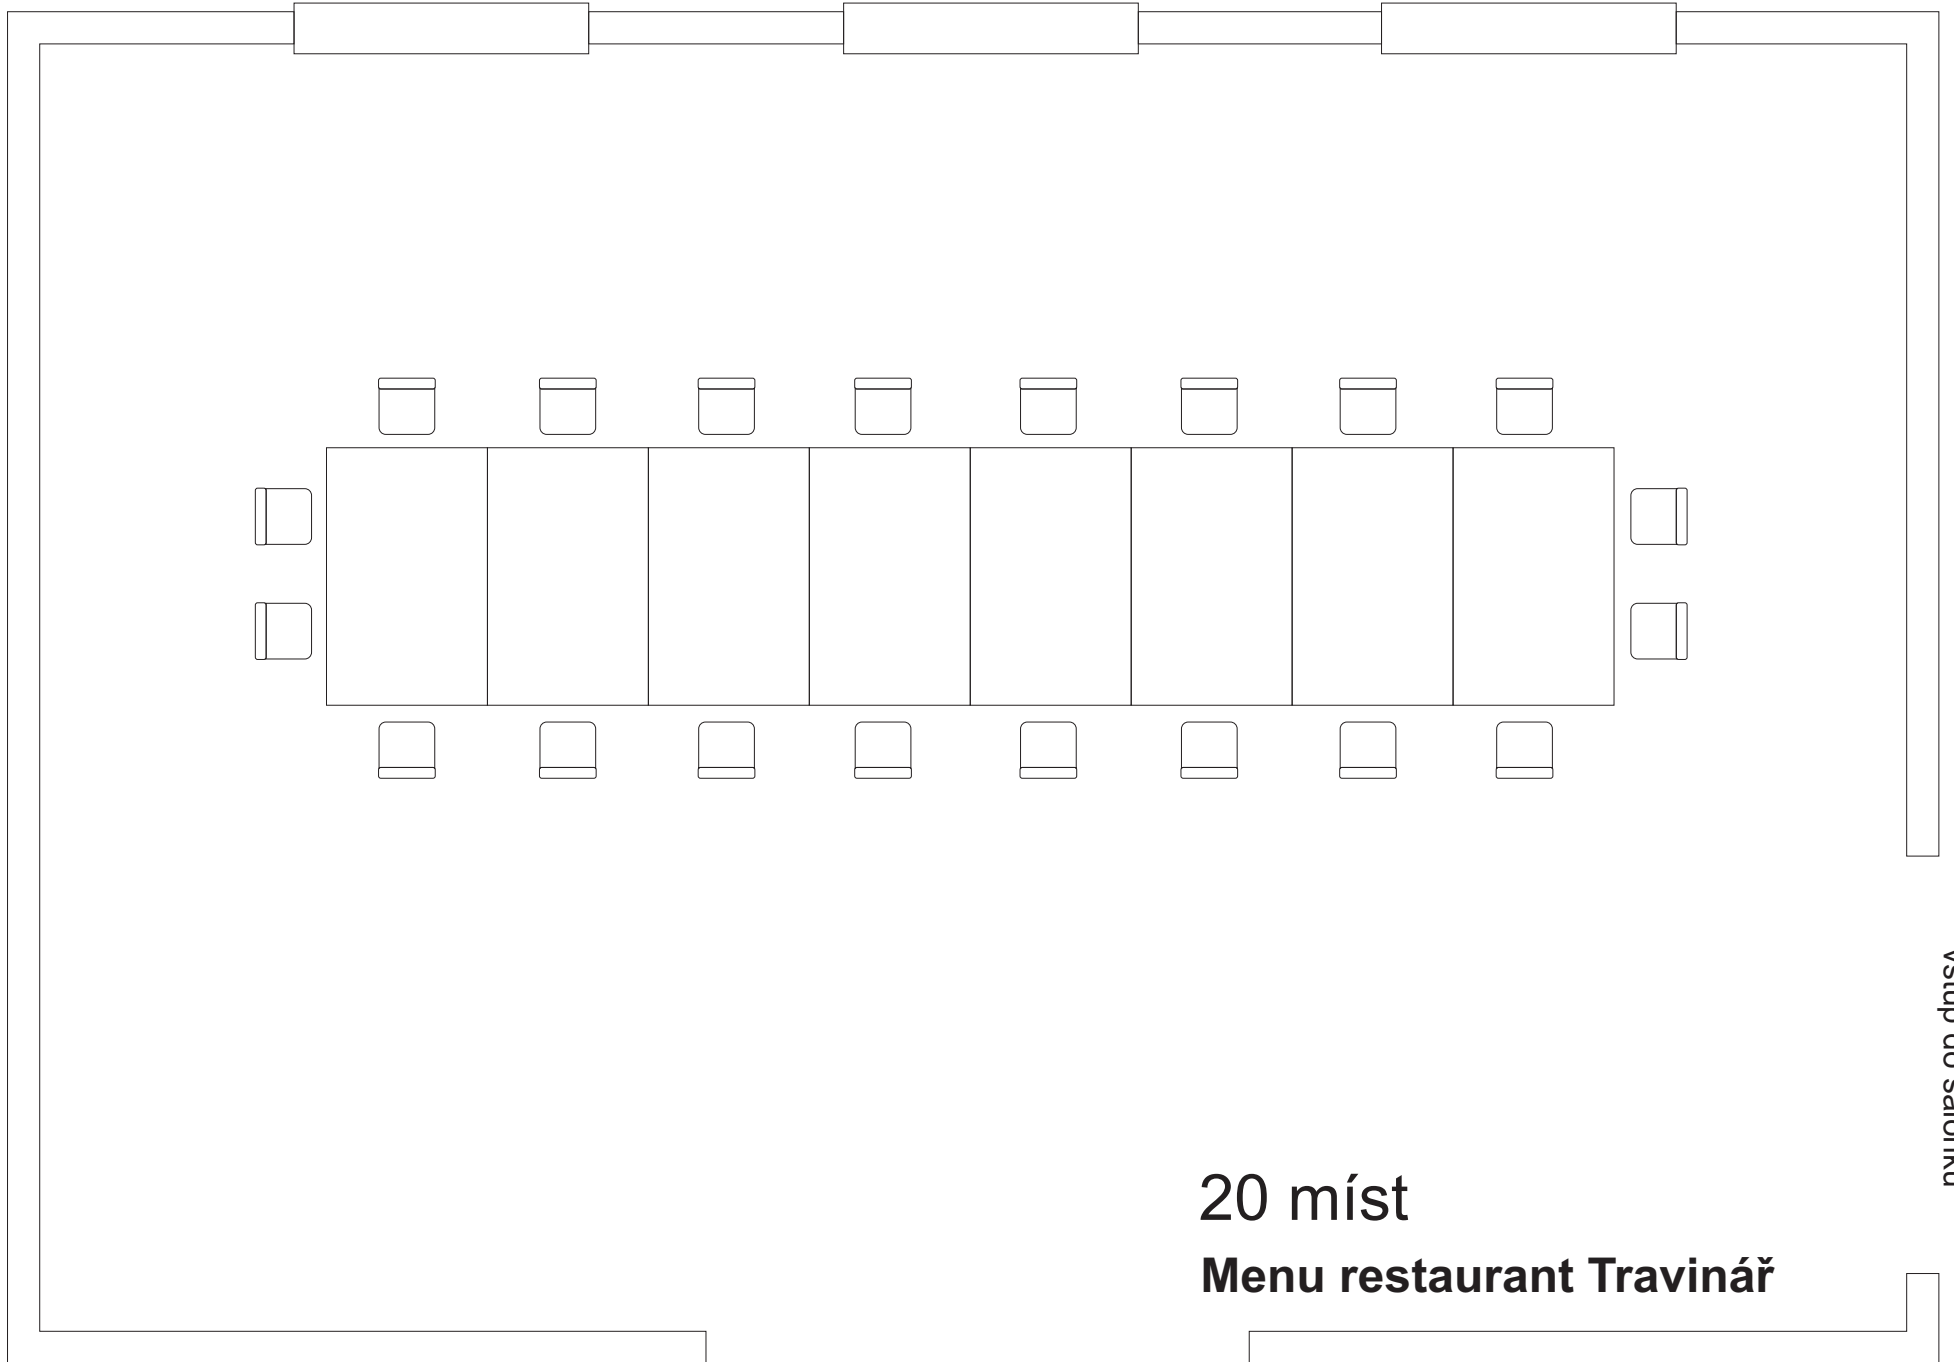

východ na terasu

vstup do salónku

20 míst

Menu restaurant Travinář